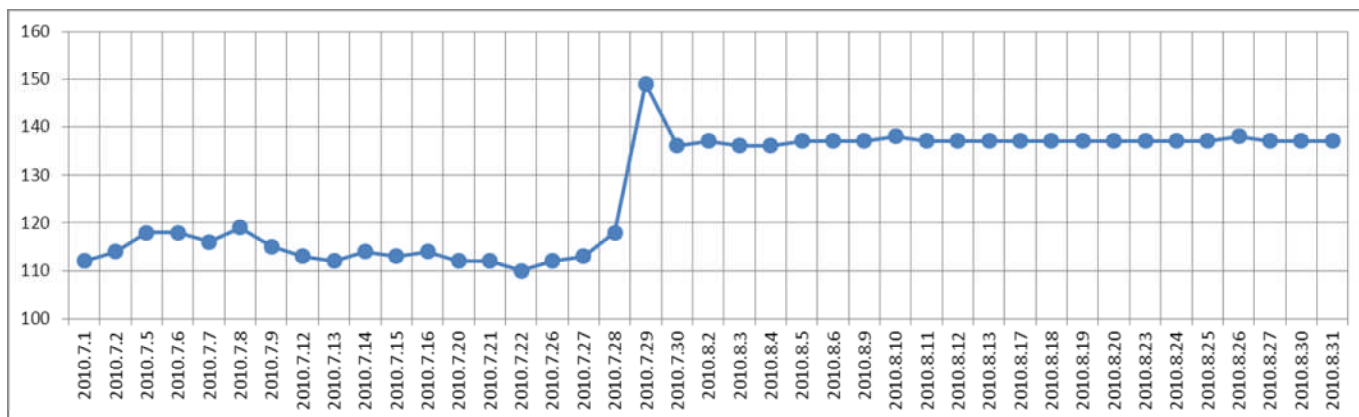

三洋電機の株価(終値)推移 [2008年1月～2010年10月]

三洋電機の株価(終値)推移 [2010年7月～8月]