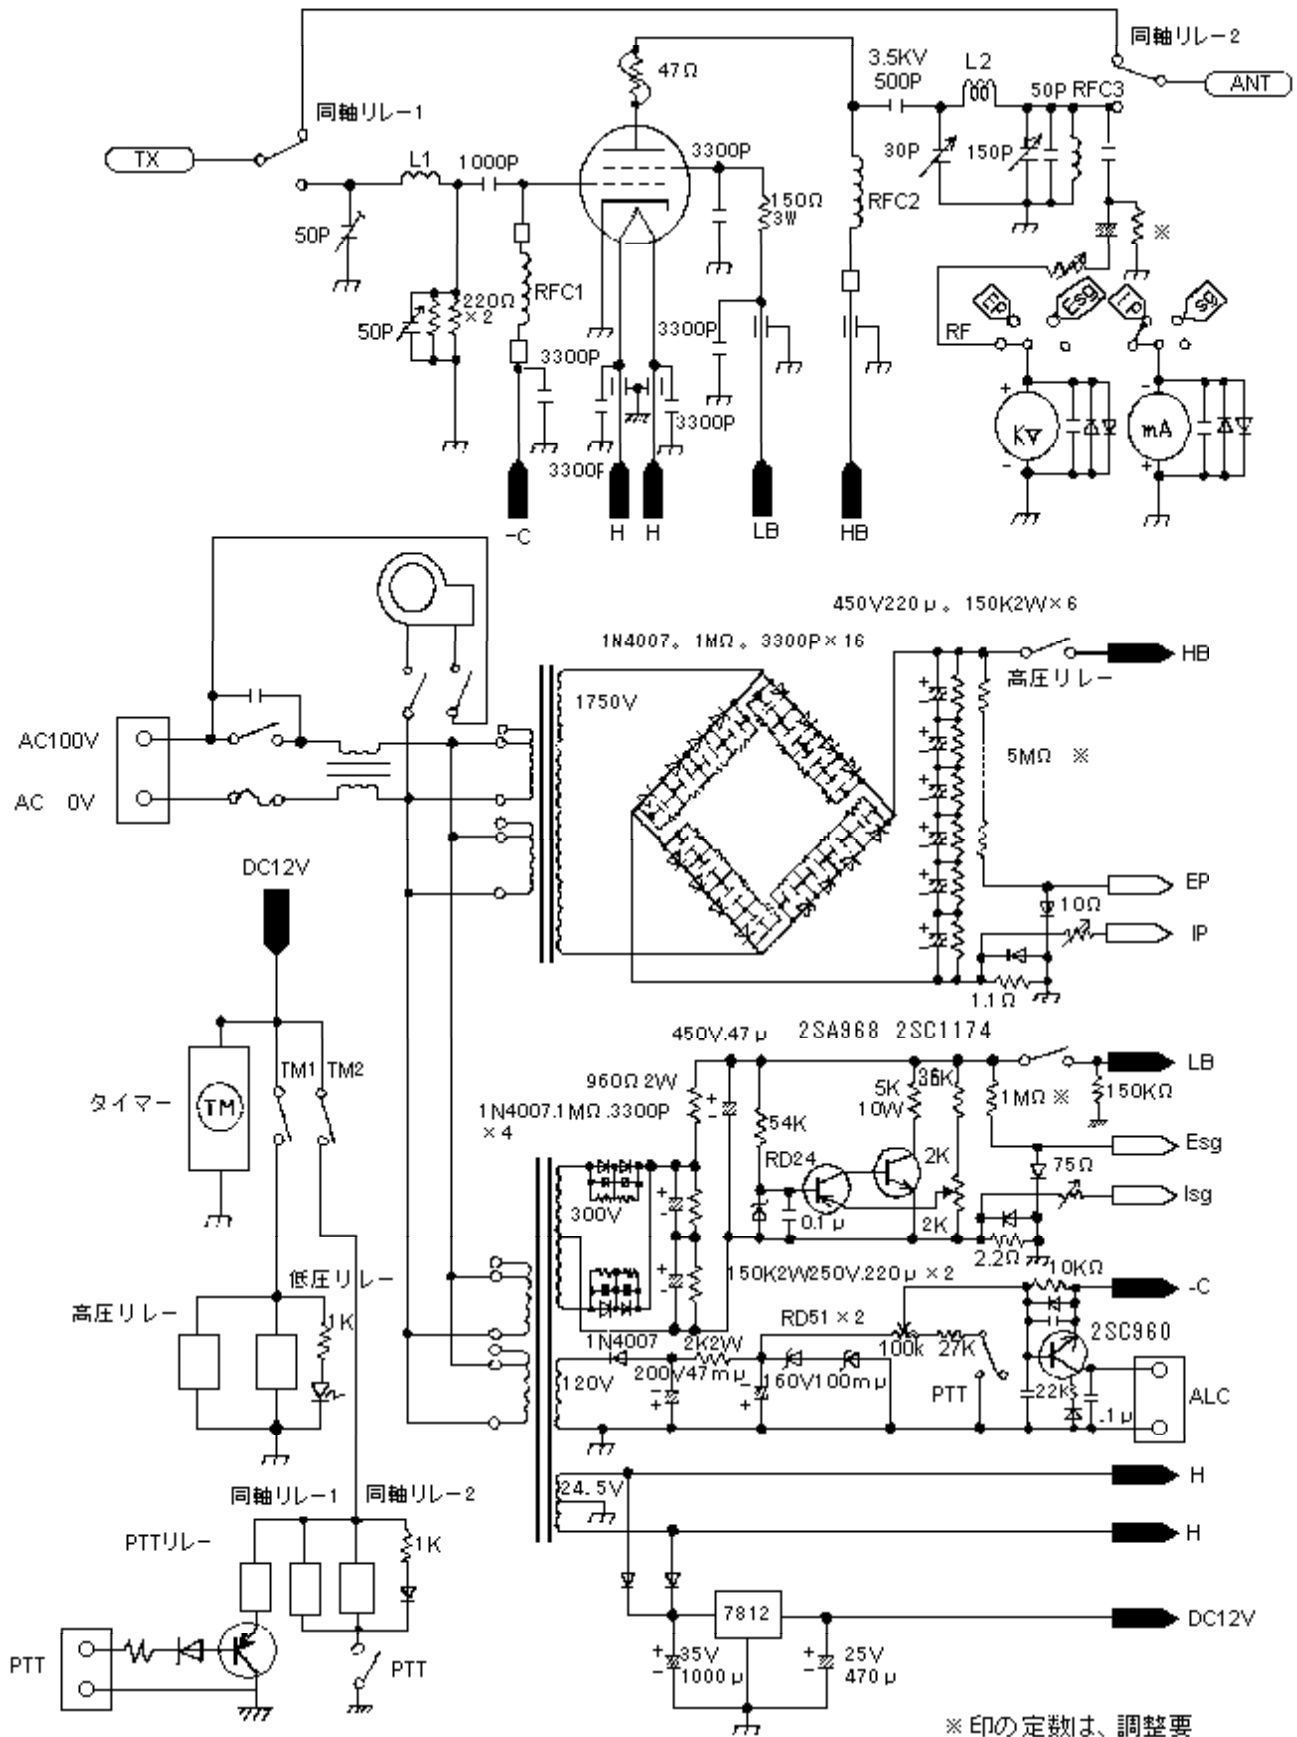

50MHz帯 350Wリニアアンプ DX362×1

※印の定数は、調整要

by JH1NDM