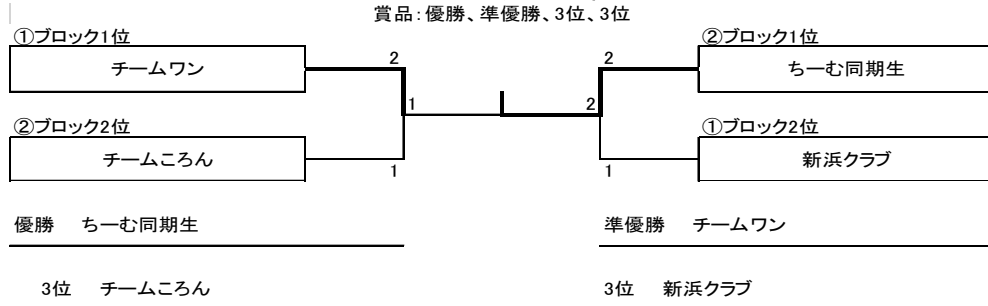

6チーム 1-6 2-5 3-4 1-5 4-6 2-3 1-4 3-5 2-6
1-3 2-4 5-6 1-2 3-6 4-5

*の方はブロックの進行責任チームです。試合進行にご協力お願い致します。

B ベテランの部 ②ブロック

3番まで行い全ての結果を記録してください

	1	2	3	4	5	6		
【15~18コート】	「ちーむ同期生」	DoKi2	チームころん	真砂サンデーA	ブロッサム	得点	順位	
1	「ちーむ同期生」	3-0	2-1	3-0	2-1	8	1	
2	DoKi2	0-3	1-2	2-1	2-1	6	3	
3	チームころん	1-2	2-1	1-2	3-0	6	2	
4	真砂サンデーA	0-3	1-2	2-1	3-0	6	4	
5	ブロッサム	1-2	1-2	0-3	0-3	4	5	

5チーム 2-5 3-4 1-5 2-3 1-4 3-5 1-3
2-4 1-2 4-5

*の方はブロックの進行責任チームです。試合進行にご協力お願い致します。

B ベテランの部

賞品：優勝、準優勝、3位、3位

C ベテランの部

2点先取です

賞品、優勝・準優勝・3位・4位

	1	2	3	4	5	6	7	8	9		
【19~26コート】	チームへなちよこ	中央クラブB	真砂サンデーB	JFS植村塾-A	*スウィフト	THINK	新浜クラブ	鬼高・カメラード	JFS植村塾-B	得点	順位
1	チームへなちよこ	2-0	2-0	1-2	1-2	2-1	2-0	2-0	1-2	13	5
2	中央クラブB	0-2	0-2	0-2	0-2	2-1	0-2	2-1	0-2	10	6
3	真砂サンデーB	0-2	2-0	1-2	0-2	1-2	0-2	1-2	0-2	9	9
4	JFS植村塾-A	2-1	2-0	2-1	2-0	2-1	0-2	2-0	2-0	15	1
5	*スウィフト	2-1	2-0	2-0	0-2	2-0	1-2	2-0	2-0	14	2
6	THINK	1-2	1-2	2-1	1-2	0-2	0-2	2-0	0-2	10	7
7	新浜クラブ	0-2	2-0	2-0	2-0	2-1	2-0	2-0	1-2	14	3
8	鬼高・カメラード	0-2	1-2	2-1	0-2	0-2	0-2	0-2	1-2	9	8
9	JFS植村塾-B	2-1	2-0	2-0	0-2	0-2	2-0	2-1	2-1	14	4